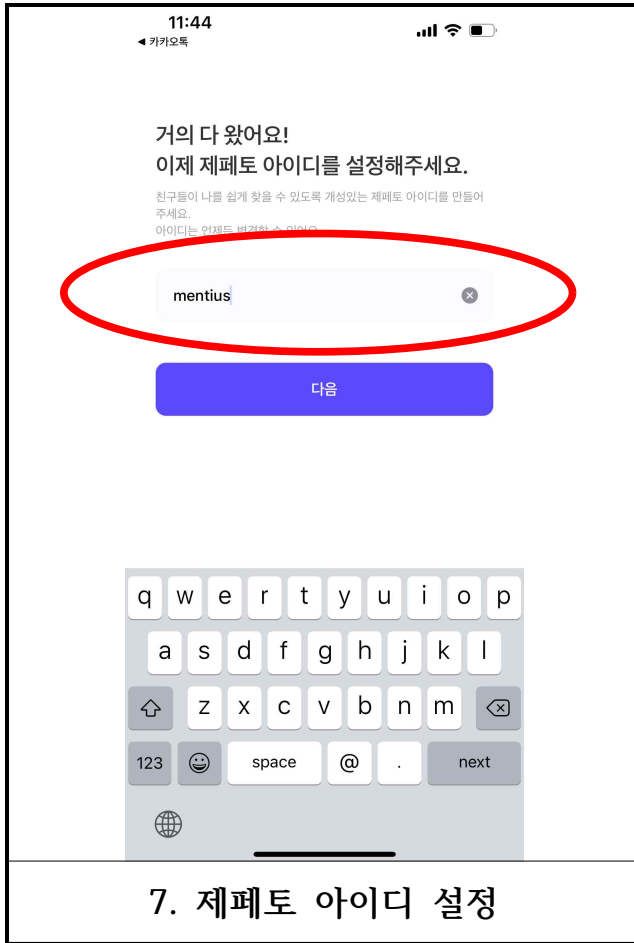

## 1. 제페토

<p>구글 플레이스토어(안드로이드)</p>	<p>애플 앱스토어(아이폰)</p>

<p>1. 이용 약관 동의</p>	<p>2. 계정 만들기</p>

3. 나만의 캐릭터 만들기

4. 캐릭터 이름 짓기

5. 생년월일 입력

6. 회원가입(원하는 계정 택1)

7. 제페토 아이디 설정