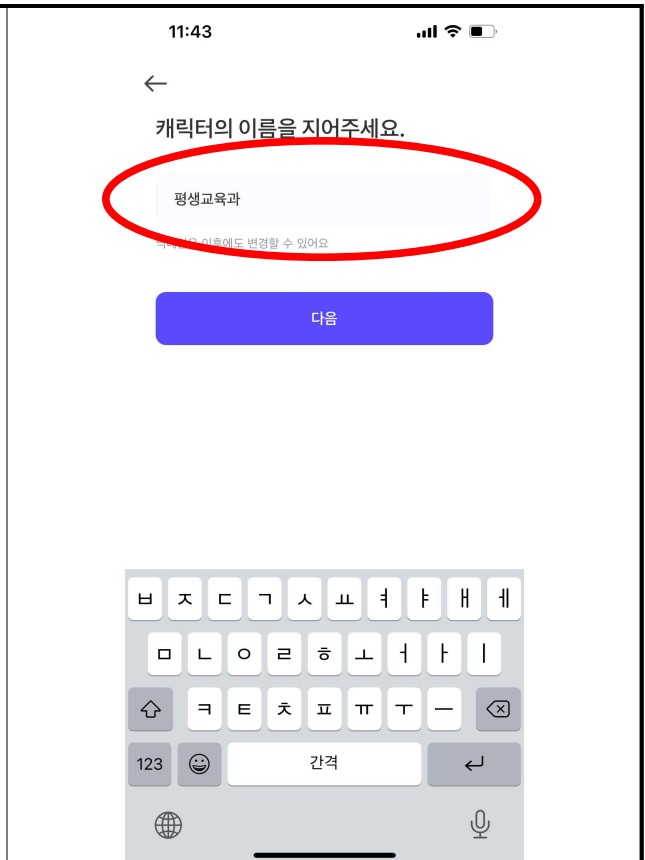

## 1. 제페토

<p>구글 플레이스토어(안드로이드)</p>	<p>애플 앱스토어(아이폰)</p>

<p>1. 이용 약관 동의</p>	<p>2. 계정 만들기</p>

3. 나만의 캐릭터 만들기

4. 캐릭터 이름 짓기

5. 생년월일 입력

6. 회원가입(원하는 계정 택1)

7. 제페토 아이디 설정