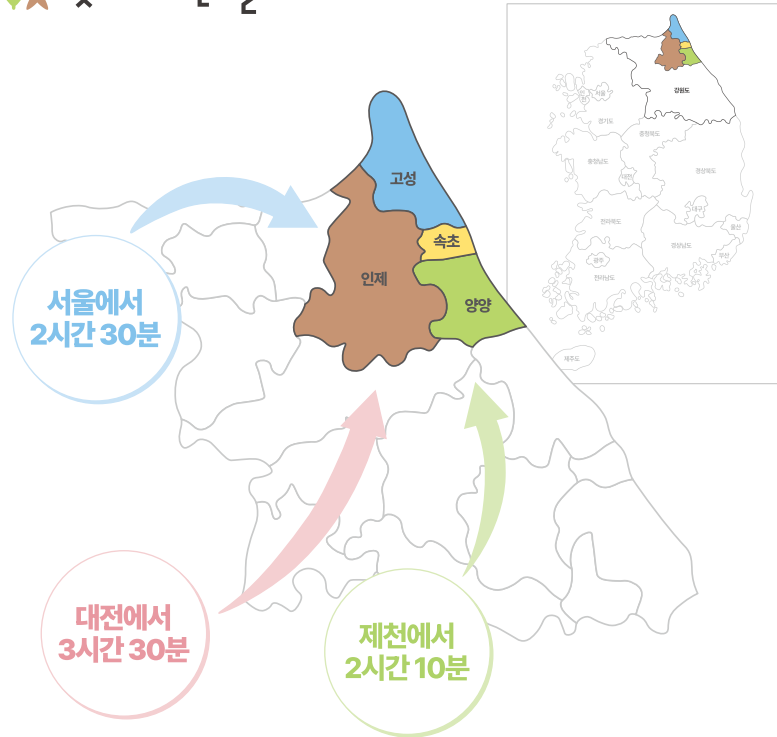

(사진 출처: Freepik - Freepik.com)

부대 행사

고성 DMZ 평화 탐방 투어 / 테마별 스탬프 투어
속초 생명의 숲 '빛의 정원' / 산림문화 백일장 / 설악 누리길 탐방체험
인제 백두대간 숲해설 경연대회 / 임산물 한마당 축제
양양 가족 목공 대회 / 전국 목공예 기술자 경연대회

* 행사 내용은 사정에 따라 일부 변동 가능

입장권 구입 안내

• 구입처: YES24.COM 또는 GKD 강원세계산림엑스포조직위원회 홈페이지

구분		일반	청소년	어린이
보통권	현장발매	10,000	7,000	5,000
	사전발매	8,000	6,000	4,000
단체할인권		8,000	6,000	4,000

* 단체할인권 : 내국인 20명 이상, 외국인 10명 이상

찾아오시는 길

주행사장 강원도세계잼버리수련장
강원도 고성군 토성면 잼버리로 244

부행사장 고성 DMZ박물관
강원도 고성군 현내면 통일전망대로 369

Gangwon
Forestry
Exhibition

| 2022. 5.4.-6.5. |

강원 고성(잼버리수련장 일원)

“세계, 인류의 미래, 산림에서 찾는다”

2022 강원세계산림엑스포가 5월 4일부터 6월 5일까지 33일간, 세계 유일의 분단 지자체인 강원도에서 여의도 면적의 절반에 이르는 광활한 숲속에 마련된 행사장에 환경(Green), 평화(Peace), 관광(Travel), 치유(Healing)를 주제로 개최됩니다. 강원도의 82%를 차지하고 있는 '산림'의 역사, 문화, 생활, 생태 등 모든 것과 평화 콘텐츠를 접목한 전시와 학술, 체험, 이벤트 행사 등 다양한 볼거리와 즐길거리를 준비하였습니다.

행사 개요

- 주 제 : “세계, 인류의 미래, 산림에서 찾는다”
- 기 간 : 2022. 5. 4. ~ 6. 5. (33일간)
- 장 소 : 고성군 토성면 인흥리(강원도 세계잰버리수련장 일원) 및 고성, 속초, 인제, 양양 등 부행사장
- 주 최 : 강원도, 고성군, 속초시, 인제군, 양양군
- 주 관 : (주) 강원세계산림엑스포조직위원회
- 후 원 : 산림청, 산림조합, 한국수력원자력, NH농협은행 강원영남본부