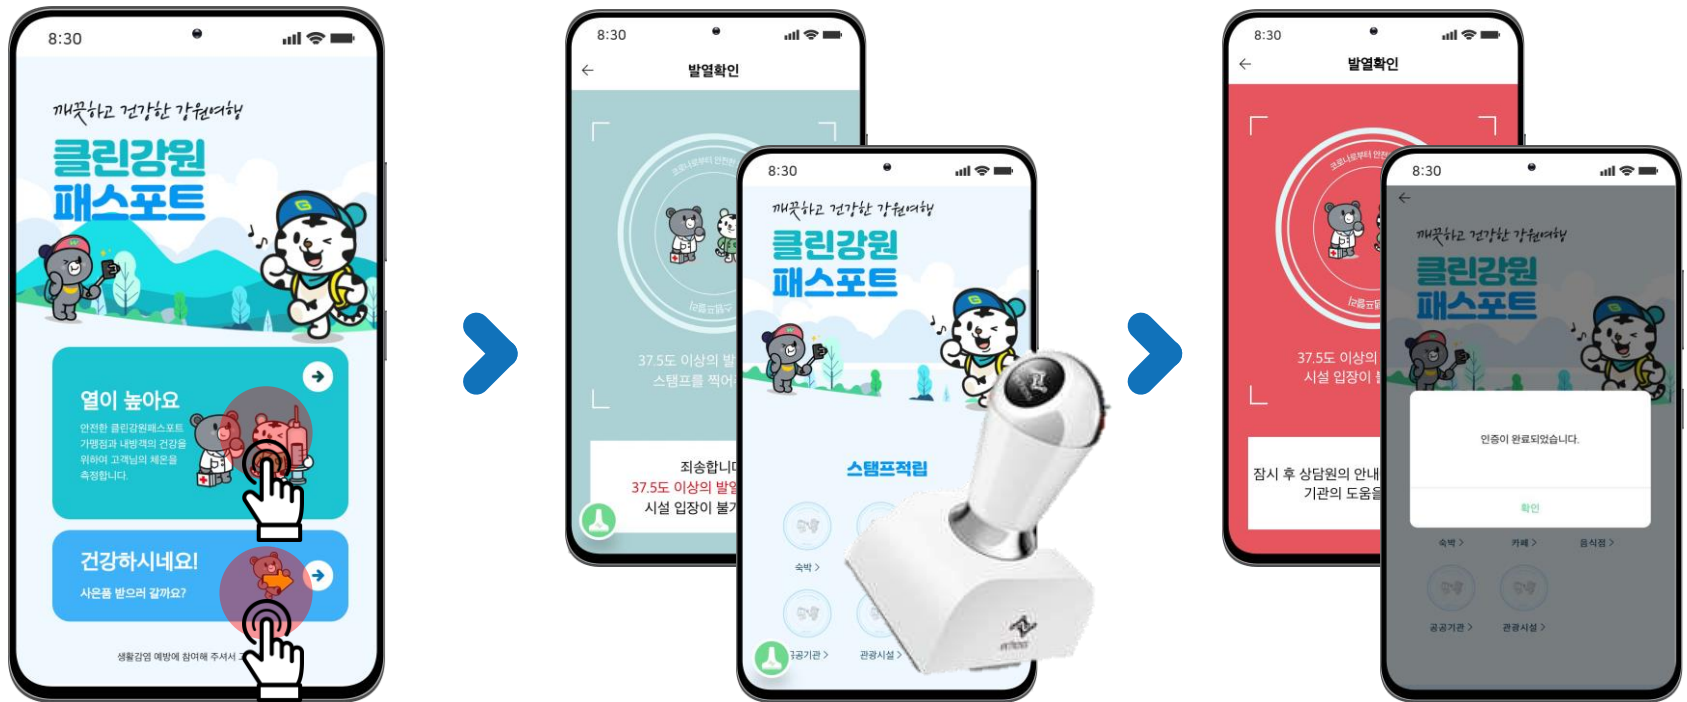

3

자동 로그인 화면이 뜬 (최근 방문 내역)

4

인증 완료!

- 아이폰

App Store

클린강원
패스포트

1

앱스토어에서
클린강원 패스포트 앱 설치

2

회원가입을 클릭하여
본인인증 진행

3

스캔 준비 완료 화면에서
NFC 스티커 태그

4

인증 완료!

1

체온계로 온도 측정 후 '열이 높아요' or '건강하시네요!' 선택

2

스탬프 체크 화면에 스탬프 찍기

3

인증 완료!

1

왼쪽 하단 스탬프 아이콘 클릭

2