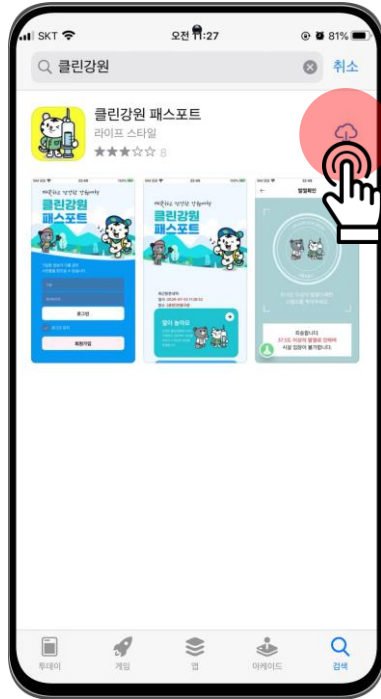

"가입없이 이용" 선택

4

인증 완료!

회원

1

상단바를 내려 NFC 기본 모드 설정

2

NFC스티커에 휴대폰 태그 (1st-앱자동 호출/2nd-인증)

3

자동 로그인 화면이 뜬 (최근 방문 내역)

4

인증 완료!

- 아이폰

App Store

클린강원
패스포트

1

앱스토어에서
클린강원 패스포트 앱 설치

2

회원가입을 클릭하여
본인인증 진행

3

스캔 준비 완료 화면에서
NFC 스티커 태그

4

인증 완료!

1