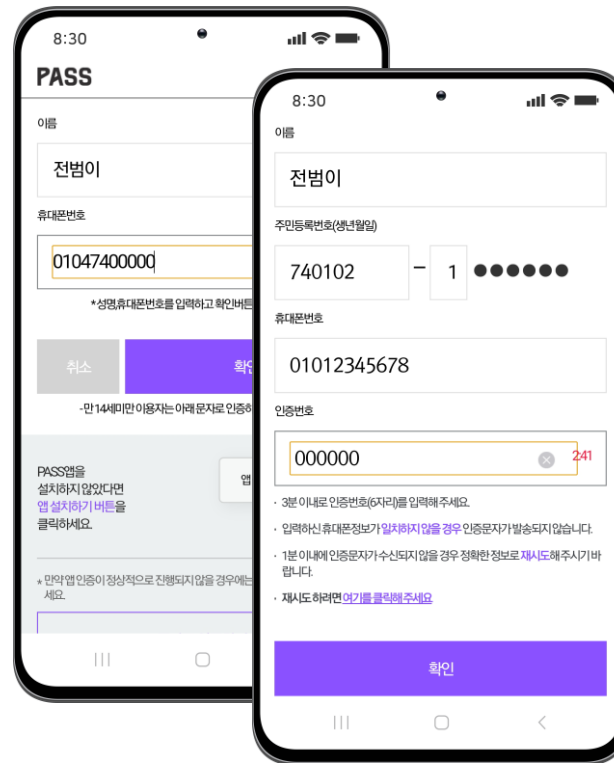

1

구글플레이스토어에서 '클린강원 패스포트' 검색/설치

또는

1

상단바를 내려 NFC 기본모드 (읽기,쓰기 모드)로 설정하기

2

NFC스티커에 휴대폰 뒷면을 태그하여 앱 설치

아이폰은 반드시 앱을 설치해야 합니다.

★
앱 다운 후
방문 시
1~2초 내
입장 가능!

1

앱스토어에서
'클린강원 패스포트' 앱 검색/설치

회원 가입 시 신속 입장 &
커피 쿠폰 등 인센티브 지원

안드로이드폰 android 

✓ 회원/비회원 모두 사용 가능

아이폰 iOS

✓ 회원만 사용 가능(회원가입 필수)

1

회원가입 클릭

2

약관 확인 후 전체동의

3

통신사 선택 후
본인확인 필수사항 동의

4

패스 앱이나 문자로
본인인증하기