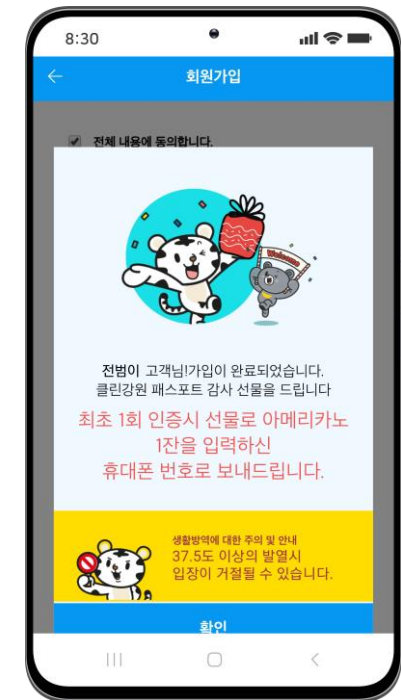

1

구글플레이스토어에서 '클린강원 패스포트' 검색/설치

또는

1

상단바를 내려 NFC 기본모드 (읽기,쓰기 모드)로 설정하기

2

NFC스티커에 휴대폰 뒷면을 태그하여 앱 설치

아이폰은 반드시 앱을 설치해야 합니다.

★
앱 다운 후
방문 시
1~2초 내
입장 가능!

1

앱스토어에서
'클린강원 패스포트' 앱 검색/설치

회원 가입 시 신속 입장 &
커피 쿠폰 등 인센티브 지원

안드로이드폰 android 

✓ 회원/비회원 모두 사용 가능

아이폰 iOS

✓ 회원만 사용 가능(회원가입 필수)

1

회원가입 클릭

2

약관 확인 후 전체동의

3

통신사 선택 후
본인확인 필수사항 동의

4

패스 앱이나 문자로
본인인증하기