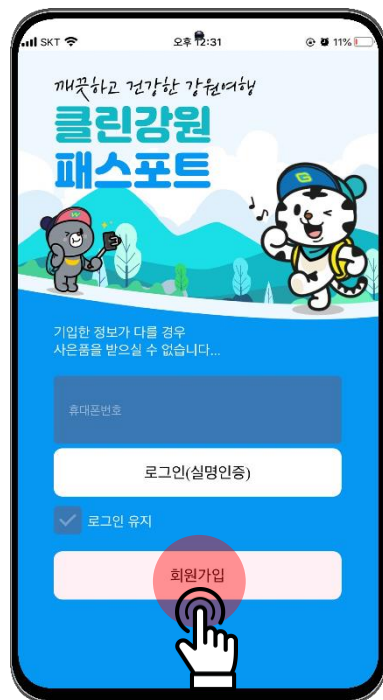

1

구글플레이스토어에서 '클린강원 패스포트' 검색/설치

또는

1

상단바를 내려 NFC 기본모드 (읽기,쓰기 모드)로 설정하기

2

NFC스티커에 휴대폰 뒷면을 태그하여 앱 설치

아이폰은 반드시 앱을 설치해야 합니다.

★
앱 다운 후
방문 시
1~2초 내
입장 가능!

1

앱스토어에서
'클린강원 패스포트' 앱 검색/설치

회원 가입 시 신속 입장 &
커피 쿠폰 등 인센티브 지원

안드로이드폰 android 

✓ 회원/비회원 모두 사용 가능

아이폰 iOS

✓ 회원만 사용 가능(회원가입 필수)

1

회원가입 클릭

2

약관 확인 후 전체동의

3

통신사 선택 후
본인확인 필수사항 동의

4

패스 앱이나 문자로
본인인증하기