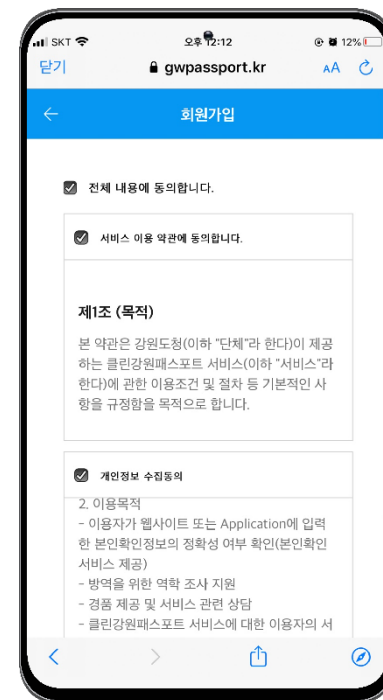

1

구글플레이스토어에서 '클린강원 패스포트' 검색/설치

또는

1

상단바를 내려 NFC 기본모드 (읽기,쓰기 모드)로 설정하기

2

NFC스티커에 휴대폰 뒷면을 태그하여 앱 설치

아이폰은 반드시 앱을 설치해야 합니다.

★
앱 다운 후
방문 시
1~2초 내
입장 가능!

1

앱스토어에서
'클린강원 패스포트' 앱 검색/설치

회원 가입 시 신속 입장 &
커피 쿠폰 등 인센티브 지원

안드로이드폰 android 

✓ 회원/비회원 모두 사용 가능

아이폰 iOS

✓ 회원만 사용 가능(회원가입 필수)

1

회원가입 클릭

2

약관 확인 후 전체동의

3

통신사 선택 후
본인확인 필수사항 동의

4

패스 앱이나 문자로
본인인증하기