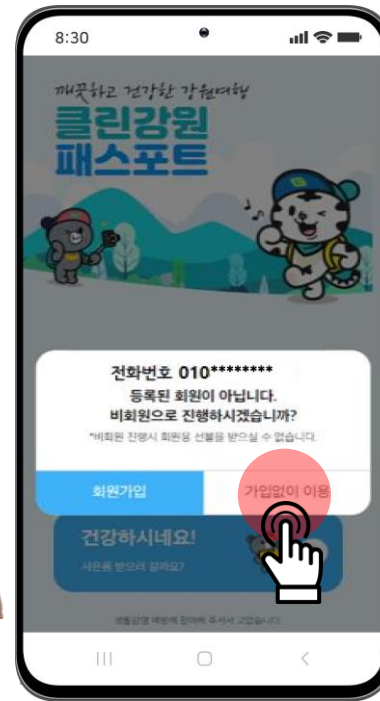

1

구글플레이스토어에서 '클린강원 패스포트' 검색/설치

또는

1

상단바를 내려 NFC 기본모드 (읽기,쓰기 모드)로 설정하기

2

NFC스티커에 휴대폰 뒷면을 태그하여 앱 설치

아이폰은 반드시 앱을 설치해야 합니다.

★
앱 다운 후
방문 시
1~2초 내
입장 가능!

1

앱스토어에서
'클린강원 패스포트' 앱 검색/설치

회원 가입 시 신속 입장 &
커피 쿠폰 등 인센티브 지원

안드로이드폰 android 

✓ 회원/비회원 모두 사용 가능

아이폰 iOS

✓ 회원만 사용 가능(회원가입 필수)

1

회원가입 클릭

2

약관 확인 후 전체동의

3

통신사 선택 후
본인확인 필수사항 동의

4

패스 앱이나 문자로
본인인증하기

5

가입완료

비회원

1

상단바를 내려 NFC 기본 모드 설정

2

NFC스티커에 휴대폰 태그 (1st-앱자동 호출/2nd-인증)

3