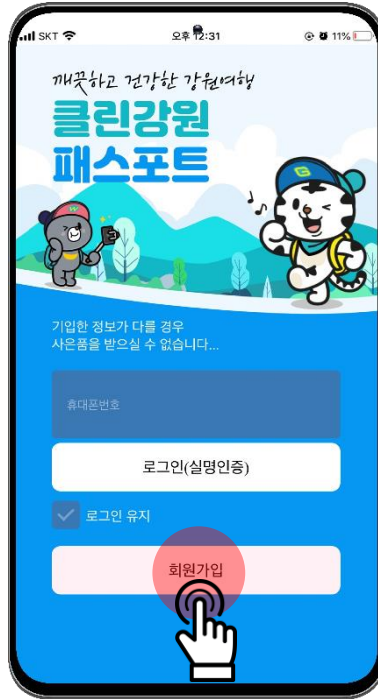

"가입없이 이용" 선택

4

인증 완료!

회원

1

상단바를 내려 NFC 기본 모드 설정

2

NFC스티커에 휴대폰 태그 (1st-앱자동 호출/2nd-인증)

3

자동 로그인 화면이 뜬 (최근 방문 내역)

4

인증 완료!

- 아이폰

App Store

클린강원
패스포트

1

앱스토어에서
클린강원 패스포트 앱 설치

2

회원가입을 클릭하여
본인인증 진행

3

스캔 준비 완료 화면에서
NFC 스티커 태그

4

인증 완료!

1

체온계로 온도 측정 후 '열이 높아요' or '건강하시네요!' 선택

2

스탬프 체크 화면에 스탬프 찍기

3

인증 완료!

1

왼쪽 하단 스탬프 아이콘 클릭

2