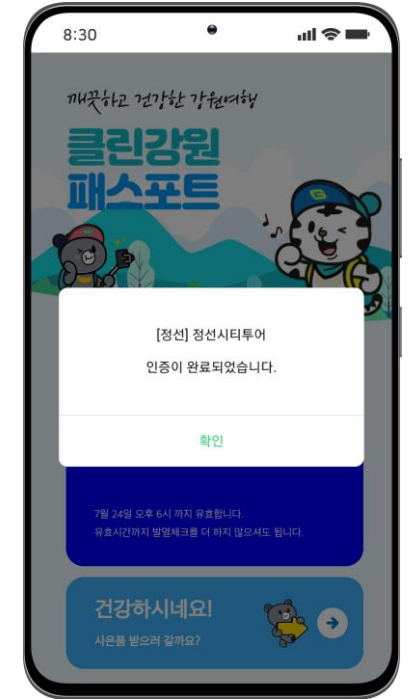

"가입없이 이용" 선택

4

인증 완료!

회원

1

상단바를 내려 NFC 기본 모드 설정

2

NFC스티커에 휴대폰 태그 (1st-앱자동 호출/2nd-인증)

3

자동 로그인 화면이 뜬 (최근 방문 내역)

4

인증 완료!

- 아이폰

App Store

클린강원
패스포트

1

앱스토어에서
클린강원 패스포트 앱 설치

2

회원가입을 클릭하여
본인인증 진행

3

스캔 준비 완료 화면에서
NFC 스티커 태그

4

인증 완료!

1

체온계로 온도 측정 후 '열이 높아요' or '건강하시네요!' 선택

2

스탬프 체크 화면에 스탬프 찍기

3

인증 완료!

1

왼쪽 하단 스탬프 아이콘 클릭

2