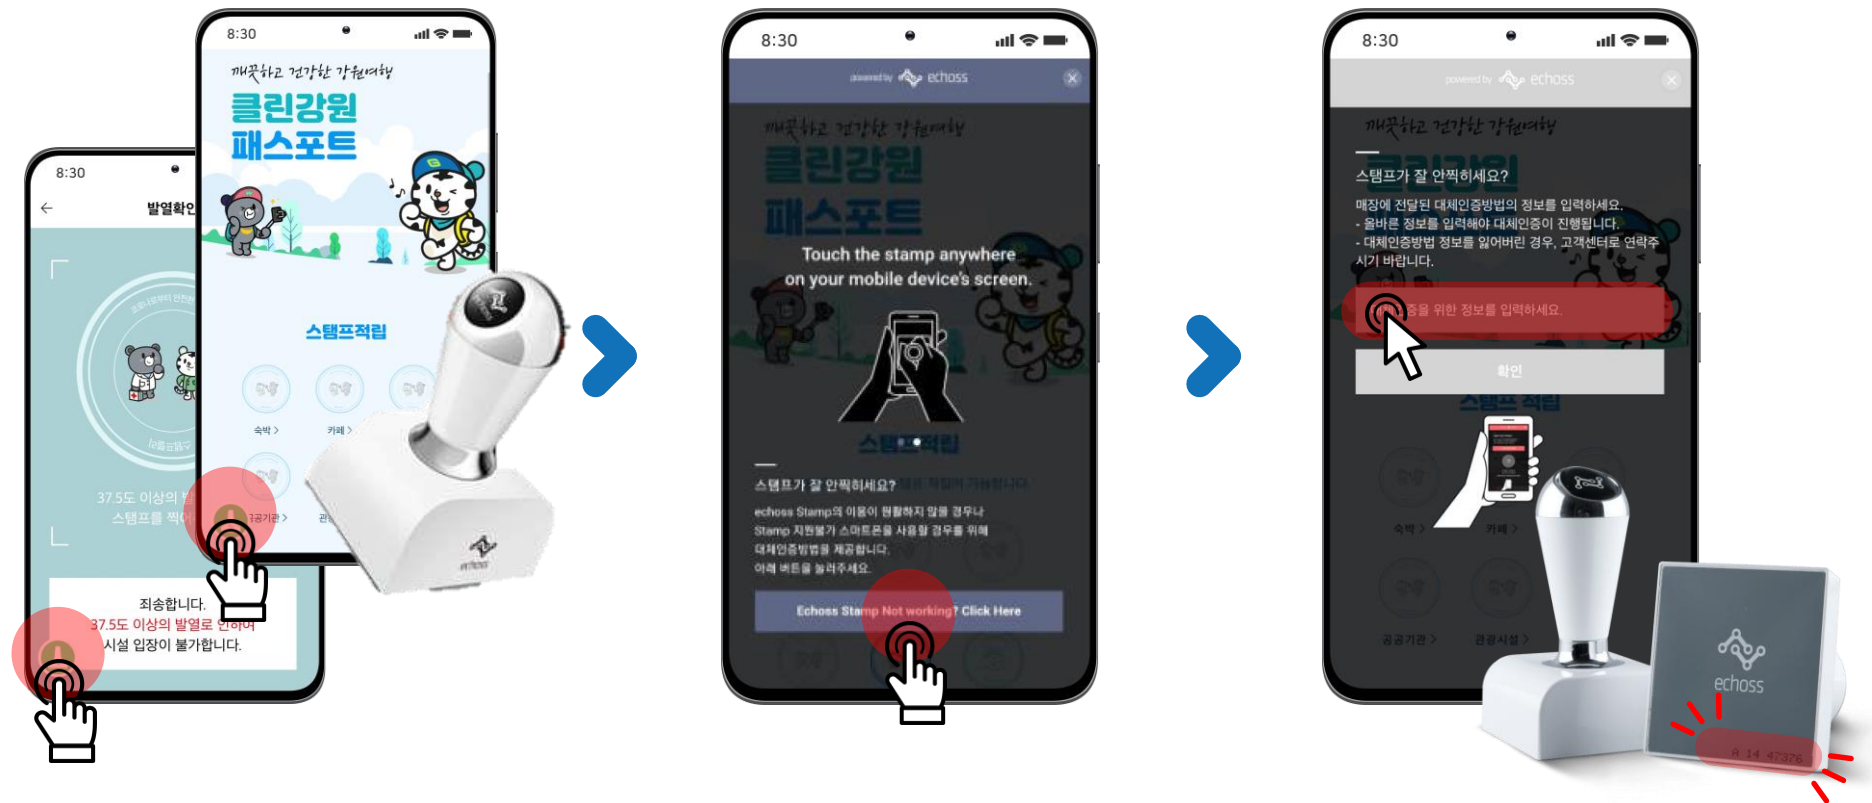

3

자동 로그인 화면이 뜬 (최근 방문 내역)

4

인증 완료!

- 아이폰

App Store

클린강원
패스포트

1

앱스토어에서
클린강원 패스포트 앱 설치

2

회원가입을 클릭하여
본인인증 진행

3

스캔 준비 완료 화면에서
NFC 스티커 태그

4

인증 완료!

1

체온계로 온도 측정 후 '열이 높아요' or '건강하시네요!' 선택

2

스탬프 체크 화면에 스탬프 찍기

3

인증 완료!

1

왼쪽 하단 스탬프 아이콘 클릭

2