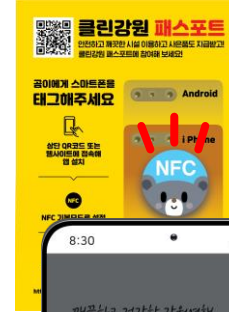

5

가입완료

비회원

1

상단바를 내려 NFC 기본 모드 설정

2

NFC스티커에 휴대폰 태그 (1st-앱자동 호출/2nd-인증)

3

"가입없이 이용" 선택

4

인증 완료!

회원

1

상단바를 내려 NFC 기본 모드 설정

2

NFC스티커에 휴대폰 태그 (1st-앱자동 호출/2nd-인증)

3

자동 로그인 화면이 뜬 (최근 방문 내역)

4

인증 완료!

- 아이폰

App Store

클린강원
패스포트

1

앱스토어에서
클린강원 패스포트 앱 설치

2

회원가입을 클릭하여
본인인증 진행

3

스캔 준비 완료 화면에서
NFC 스티커 태그

4

인증 완료!

1