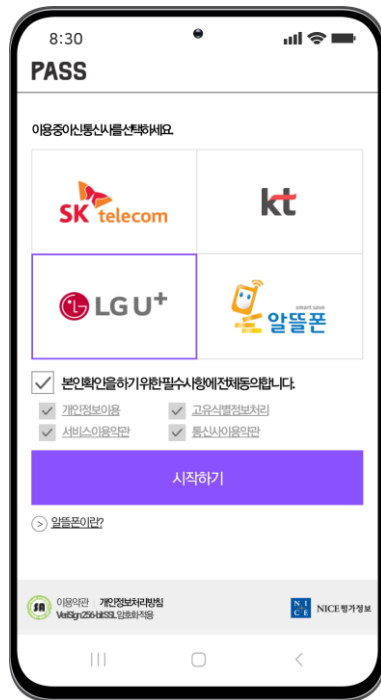

CleanGangwon Passport Manual

클린강원패스포트 사용법

클린강원 문의
070-8845-9990

CleanGangwon Passport Manual

클린강원 문의
070-8845-9990

001	002	003	004
앱 설치방법	회원가입방법	NFC 사용방법	전자스탬프 인증방법
<ul style="list-style-type: none">- 안드로이드폰- 아이폰		<ul style="list-style-type: none">- 안드로이드폰<ul style="list-style-type: none">• 비회원• 회원- 아이폰	<ul style="list-style-type: none">- 전자스탬프 인증- 전자스탬프 인증이 안될 경우

1

구글플레이스토어에서 '클린강원 패스포트' 검색/설치

또는

1

상단바를 내려 NFC 기본모드 (읽기,쓰기 모드)로 설정하기

2

NFC스티커에 휴대폰 뒷면을 태그하여 앱 설치

아이폰은 반드시 앱을 설치해야 합니다.

★
앱 다운 후
방문 시
1~2초 내
입장 가능!

1

앱스토어에서
'클린강원 패스포트' 앱 검색/설치

회원 가입 시 신속 입장 &
커피 쿠폰 등 인센티브 지원

안드로이드폰 android 

✓ 회원/비회원 모두 사용 가능

아이폰 iOS

✓ 회원만 사용 가능(회원가입 필수)

1

회원가입 클릭

2

약관 확인 후 전체동의

3

통신사 선택 후
본인확인 필수사항 동의

4

패스 앱이나 문자로
본인인증하기