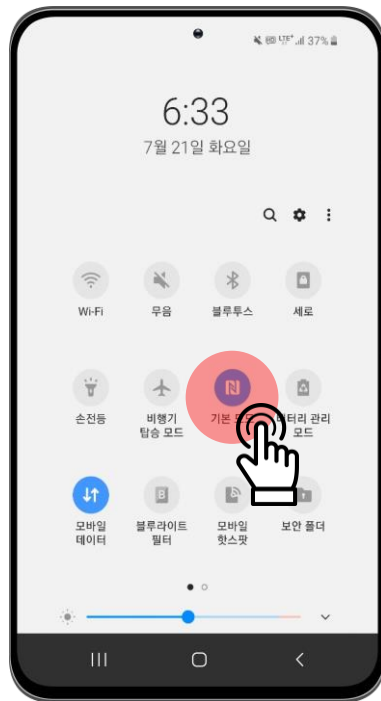

1

구글플레이스토어에서 '클린강원 패스포트' 검색/설치

또는

1

상단바를 내려 NFC 기본모드 (읽기,쓰기 모드)로 설정하기

2

NFC스티커에 휴대폰 뒷면을 태그하여 앱 설치

아이폰은 반드시 앱을 설치해야 합니다.

★
앱 다운 후
방문 시
1~2초 내
입장 가능!

1

앱스토어에서
'클린강원 패스포트' 앱 검색/설치

회원 가입 시 신속 입장 &
커피 쿠폰 등 인센티브 지원

안드로이드폰 android 

✓ 회원/비회원 모두 사용 가능

아이폰 iOS

✓ 회원만 사용 가능(회원가입 필수)

1

회원가입 클릭

2

약관 확인 후 전체동의

3

통신사 선택 후
본인확인 필수사항 동의

4

패스 앱이나 문자로
본인인증하기

5

가입완료

비회원

1

상단바를 내려 NFC 기본 모드 설정

2

NFC스티커에 휴대폰 태그 (1st-앱자동 호출/2nd-인증)

3