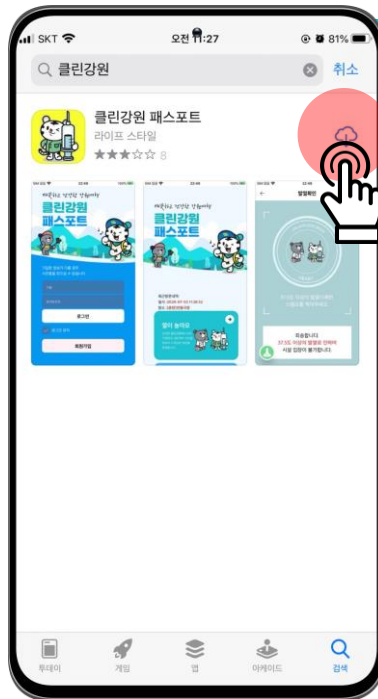

CleanGangwon Passport Manual

클린강원패스포트 사용법

클린강원 문의
070-8845-9990

CleanGangwon Passport Manual

클린강원 문의
070-8845-9990

001	002	003	004
앱 설치방법	회원가입방법	NFC 사용방법	전자스탬프 인증방법
<ul style="list-style-type: none">- 안드로이드폰- 아이폰		<ul style="list-style-type: none">- 안드로이드폰<ul style="list-style-type: none">• 비회원• 회원- 아이폰	<ul style="list-style-type: none">- 전자스탬프 인증- 전자스탬프 인증이 안될 경우

1

구글플레이스토어에서 '클린강원 패스포트' 검색/설치

또는

1

상단바를 내려 NFC 기본모드 (읽기,쓰기 모드)로 설정하기

2

NFC스티커에 휴대폰 뒷면을 태그하여 앱 설치

아이폰은 반드시 앱을 설치해야 합니다.

★
앱 다운 후
방문 시
1~2초 내
입장 가능!

1

앱스토어에서
'클린강원 패스포트' 앱 검색/설치

회원 가입 시 신속 입장 &
커피 쿠폰 등 인센티브 지원

안드로이드폰 android 

✓ 회원/비회원 모두 사용 가능

아이폰 iOS

✓ 회원만 사용 가능(회원가입 필수)