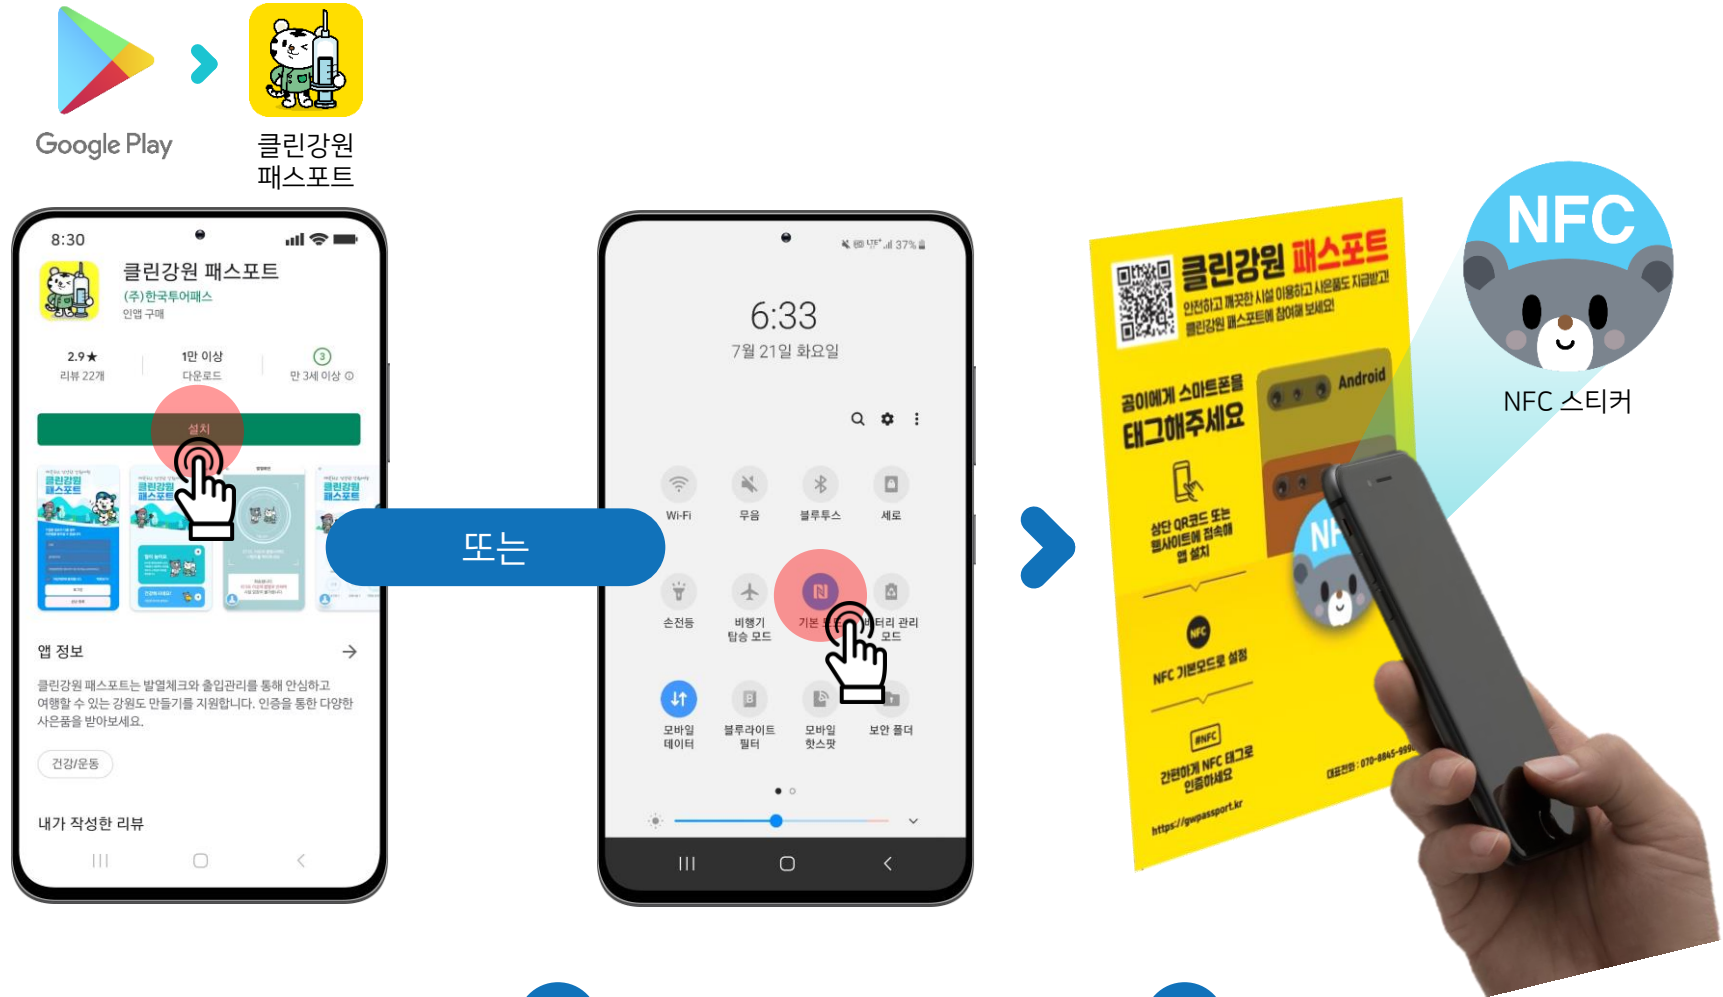

CleanGangwon Passport Manual

클린강원패스포트 사용법

클린강원 문의
070-8845-9990

CleanGangwon Passport Manual

클린강원 문의
070-8845-9990

001	002	003	004
앱 설치방법	회원가입방법	NFC 사용방법	전자스탬프 인증방법
<ul style="list-style-type: none">- 안드로이드폰- 아이폰		<ul style="list-style-type: none">- 안드로이드폰<ul style="list-style-type: none">• 비회원• 회원- 아이폰	<ul style="list-style-type: none">- 전자스탬프 인증- 전자스탬프 인증이 안될 경우

1

구글플레이스토어에서 '클린강원 패스포트' 검색/설치

또는

1

상단바를 내려 NFC 기본모드 (읽기,쓰기 모드)로 설정하기

2

NFC스티커에 휴대폰 뒷면을 태그하여 앱 설치

아이폰은 반드시 앱을 설치해야 합니다.

★
앱 다운 후
방문 시
1~2초 내
입장 가능!

1

앱스토어에서
'클린강원 패스포트' 앱 검색/설치

회원 가입 시 신속 입장 &
커피 쿠폰 등 인센티브 지원

안드로이드폰 android 

✓ 회원/비회원 모두 사용 가능

아이폰 iOS

✓ 회원만 사용 가능(회원가입 필수)