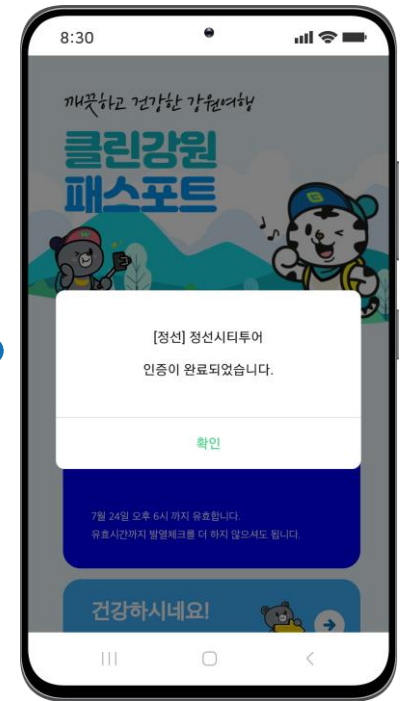

★
앱 다운 후
방문 시
1~2초 내
입장 가능!

1

앱스토어에서
'클린강원 패스포트' 앱 검색/설치

회원 가입 시 신속 입장 &
커피 쿠폰 등 인센티브 지원

안드로이드폰 android 

✓ 회원/비회원 모두 사용 가능

아이폰 iOS

✓ 회원만 사용 가능(회원가입 필수)

1

회원가입 클릭

2

약관 확인 후 전체동의

3

통신사 선택 후
본인확인 필수사항 동의

4

패스 앱이나 문자로
본인인증하기

5

가입완료

비회원

1

상단바를 내려 NFC 기본 모드 설정

2

NFC스티커에 휴대폰 태그 (1st-앱자동 호출/2nd-인증)

3

"가입없이 이용" 선택

4

인증 완료!

회원

1

상단바를 내려 NFC 기본 모드 설정

2

NFC스티커에 휴대폰 태그 (1st-앱자동 호출/2nd-인증)