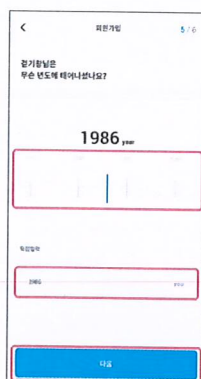

사용자님의 출생연도를 선택/입력해주세요