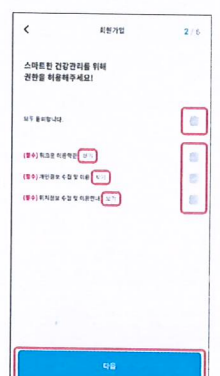

워크온 설치안내

플레이스토어/앱스토어에서 "워크온"을 검색 및 설치하세요

앱 접근권한 안내입니다 확인 버튼을 눌러주세요

최초 설치시 각종 권한은 허용/항상허용으로 설정

회원가입 버튼을 눌러주세요

휴대폰 번호 입력 후 인증번호 받기를 누르고 문자메시지로 도착한 인증번호 입력

약관 내용을 확인하시고 모두 동의 체크

워크온 프로필로 사용할 사진/닉네임을 정해주세요 (닉네임: 최대 10자까지)

사용자님의 성별을 선택해주세요

사용자님의 출생연도를 선택/입력해주세요

사용자님의 거주지역과 우리동네 커뮤니티 가입 여부를 알려주세요

정확한 걸음수 측정을 위해 배터리 최적화 목록에서 "제외" 설정을 해주세요

배터리 사용량 최적화 중지 메뉴에서 워크온 앱을 "허용" 해주세요

QR코드를 스캔하면 바로 워크온으로 이동합니다