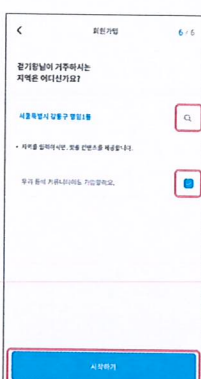

사용자님의 거주지역과 우리동네 커뮤니티 가입 여부를 알려주세요