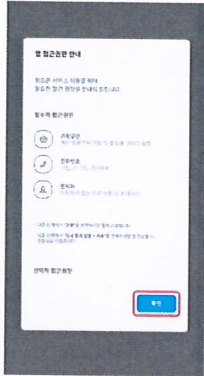

워크온 설치안내

플레이스토어/앱스토어에서 "워크온"을 검색 및 설치하세요

앱 접근권한 안내입니다 확인 버튼을 눌러주세요

최초 설치시 각종 권한은 허용/항상허용으로 설정

회원가입 버튼을 눌러주세요

휴대폰 번호 입력 후 인증번호 받기를 누르고 문자메시지로 도착한 인증번호 입력

약관 내용을 확인하시고 모두 동의 체크

워크온 프로필로 사용할 사진/닉네임을 정해주세요 (닉네임: 최대 10자까지)