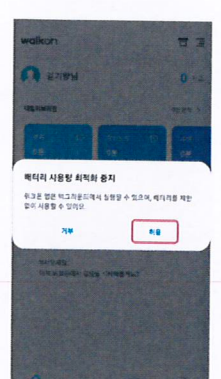

워크온 설치안내

플레이스토어/앱스토어에서 "워크온"을 검색 및 설치하세요

앱 접근권한 안내입니다 확인 버튼을 눌러주세요

최초 설치시 각종 권한은 허용/항상허용으로 설정

회원가입 버튼을 눌러주세요

휴대폰 번호 입력 후 인증번호 받기를 누르고 문자메시지로 도착한 인증번호 입력

약관 내용을 확인하시고 모두 동의 체크

워크온 프로필로 사용할 사진/닉네임을 정해주세요 (닉네임: 최대 10자까지)

사용자님의 성별을 선택해주세요

사용자님의 출생연도를 선택/입력해주세요

사용자님의 거주지역과 우리동네 커뮤니티 가입 여부를 알려주세요

정확한 걸음수 측정을 위해 배터리 최적화 목록에서 "제외" 설정을 해주세요

배터리 사용량 최적화 중지 메뉴에서 워크온 앱을 "허용" 해주세요

QR코드를 스캔하면 바로 워크온으로 이동합니다