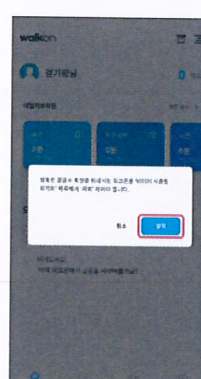

워크온 설치안내

플레이스토어/앱스토어에서 "워크온"을 검색 및 설치하세요

앱 접근권한 안내입니다 확인 버튼을 눌러주세요

최초 설치시 각종 권한은 허용/항상허용으로 설정

회원가입 버튼을 눌러주세요

휴대폰 번호 입력 후 인증번호 받기를 누르고 문자메시지로 도착한 인증번호 입력

약관 내용을 확인하시고 모두 동의 체크

워크온 프로필로 사용할 사진/닉네임을 정해주세요 (닉네임: 최대 10자까지)

사용자님의 성별을 선택해주세요

사용자님의 출생연도를 선택/입력해주세요

사용자님의 거주지역과 우리동네 커뮤니티 가입 여부를 알려주세요

정확한 걸음수 측정을 위해 배터리 최적화 목록에서 "제외" 설정을 해주세요

배터리 사용량 최적화 중지 메뉴에서 워크온 앱을 "허용" 해주세요

QR코드를 스캔하면 바로 워크온으로 이동합니다