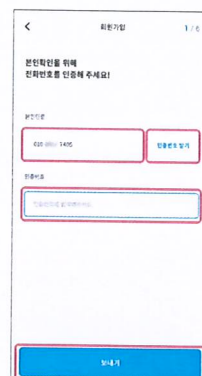

워크온 설치안내

플레이스토어/앱스토어에서 "워크온"을 검색 및 설치하세요

앱 접근권한 안내입니다 확인 버튼을 눌러주세요

최초 설치시 각종 권한은 허용/항상허용으로 설정

회원가입 버튼을 눌러주세요

휴대폰 번호 입력 후 인증번호 받기를 누르고 문자메시지로 도착한 인증번호 입력

약관 내용을 확인하시고 모두 동의 체크

워크온 프로필로 사용할 사진/닉네임을 정해주세요 (닉네임: 최대 10자까지)