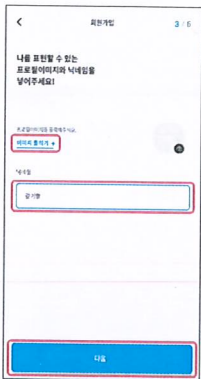

워크온 설치안내

플레이스토어/앱스토어에서 "워크온"을 검색 및 설치하세요

앱 접근권한 안내입니다 확인 버튼을 눌러주세요

최초 설치시 각종 권한은 허용/항상허용으로 설정

회원가입 버튼을 눌러주세요

휴대폰 번호 입력 후 인증번호 받기를 누르고 문자메시지로 도착한 인증번호 입력

약관 내용을 확인하시고 모두 동의 체크

워크온 프로필로 사용할 사진/닉네임을 정해주세요 (닉네임: 최대 10자까지)