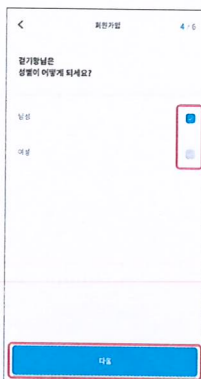

워크온 설치안내

플레이스토어/앱스토어에서 "워크온"을 검색 및 설치하세요

앱 접근권한 안내입니다 확인 버튼을 눌러주세요

최초 설치시 각종 권한은 허용/항상허용으로 설정

회원가입 버튼을 눌러주세요

휴대폰 번호 입력 후 인증번호 받기를 누르고 문자메시지로 도착한 인증번호 입력

약관 내용을 확인하시고 모두 동의 체크

워크온 프로필로 사용할 사진/닉네임을 정해주세요 (닉네임: 최대 10자까지)